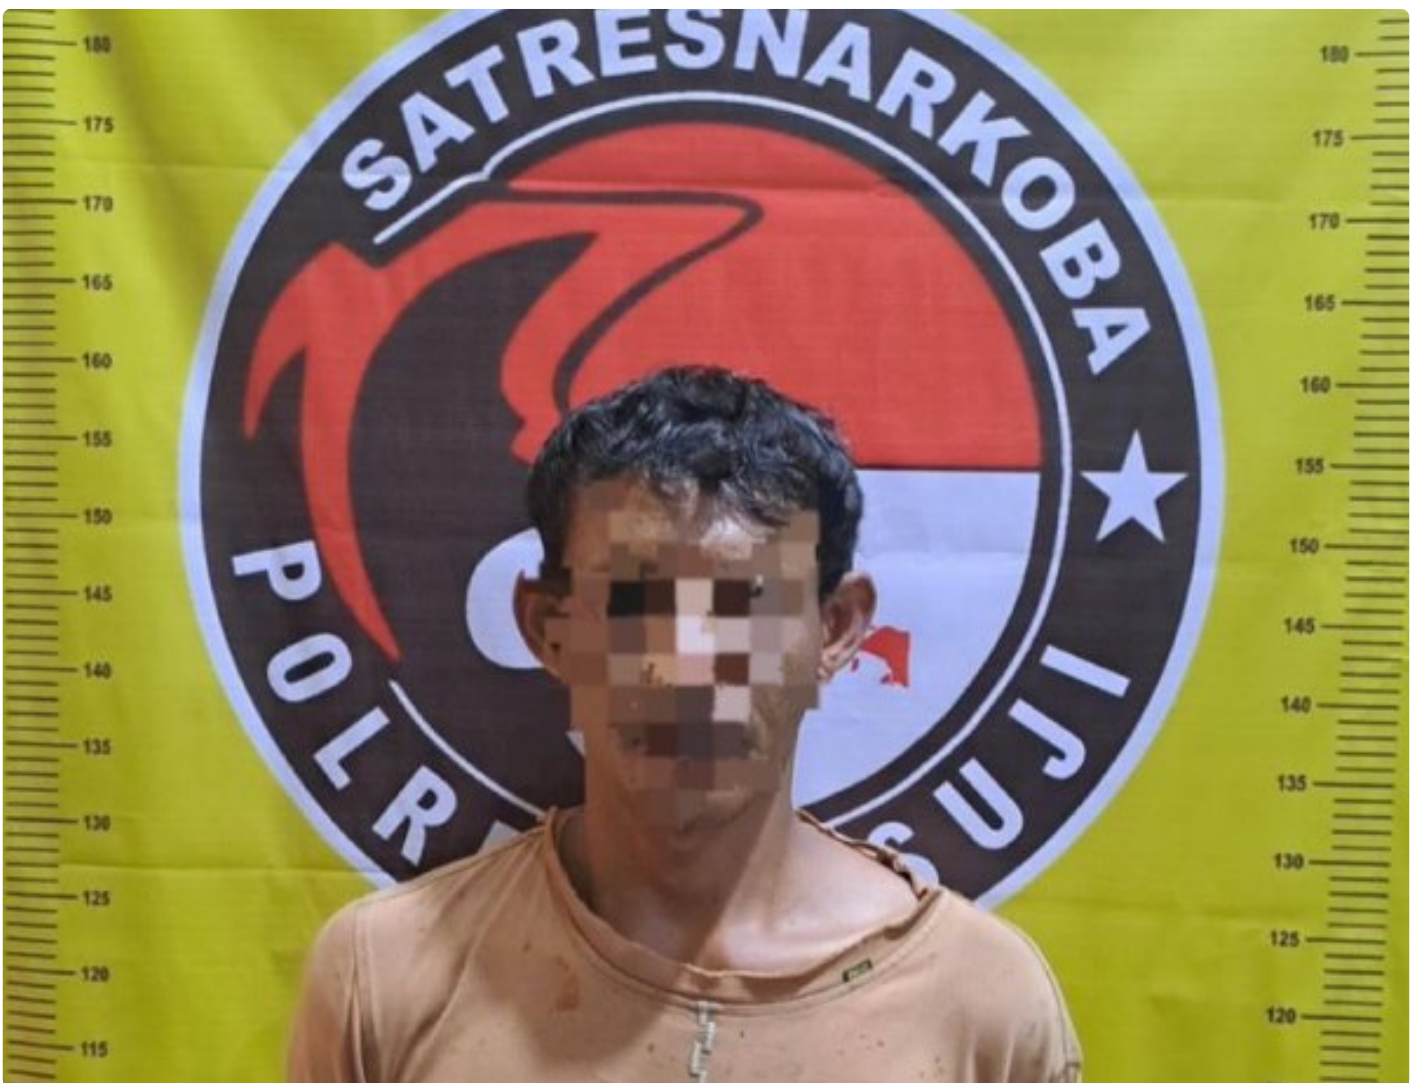

SWI

Polres Mesuji Amankan Tersangka Pembawa Sabu

Udin Komarudin - MESUJI.SWI.OR.ID

Jul 14, 2024 - 22:15

Tersangka berinisial PT Pembawa Sabu

MESUJI - Satuan Reserse Narkoba Polres Mesuji Polda Lampung kembali berhasil mengamankan seorang tersangka yang kedapatan membawa narkotika jenis sabu di Kecamatan Way Serdang, Kabupaten Mesuji. Mesuji [14/07/2024]

Tersangka berinisial PT (43), warga Desa Kejadian, Kecamatan Way Serdang, Kabupaten Mesuji.

Kasat Narkoba Polres Mesuji, IPTU Andy Ruswandy, S.H., M.H., mewakili Kapolres Mesuji, AKBP Ade Hermanto, S.H., S.Ik., M.M., CPHR, membenarkan penangkapan tersebut.

"Memang benar, anggota Opsnal kami telah menangkap seorang tersangka yang kedapatan membawa narkotika jenis sabu," jelas IPTU Andy.

Lebih lanjut, IPTU Andy menerangkan bahwa penangkapan tersebut bermula saat anggota Opsnal Sat Res Narkoba mendapatkan informasi mengenai seorang pria yang akan menuju Desa Kejadian dengan membawa narkotika jenis sabu.

"Mendapatkan informasi tersebut, anggota langsung meluncur dan melakukan penghadangan di Jalan Poros Desa Kebun Dalam, Kecamatan Way Serdang, Kabupaten Mesuji," terangnya.

Tidak lama kemudian, sesuai dengan ciri-ciri yang diberikan, tersangka melintas dan anggota menghentikan laju kendaraan tersangka. Setelah dilakukan pengeledahan, ditemukan satu plastik klip besar berisi narkotika jenis sabu seberat 2,48 gram yang disimpan di dalam bungkus rokok Sampoerna Mild yang ada di dalam kantong celana tersangka, ungkap Kasat Narkoba.